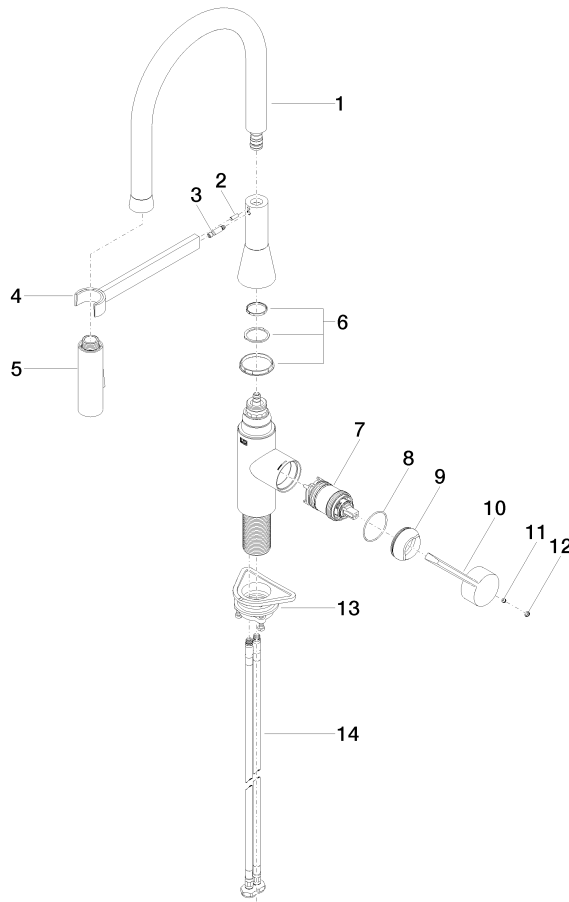

33 865 895

- saillie 200 mm
- Flexible en silicone avec un rayon d'action allant jusqu'à 350 mm
- bec pivotant 360°
- en option, possibilité de limiter le pivotement avec un set de limitation de pivotement 12 821 970 90
- Ce produit contribue au respect des exigences des systèmes d'évaluation des bâtiments écologiques, par exemple LEED®, BREEAM®, DGNB
- jet enrichi en air et jet douchette
- hauteur de robinetterie 451 mm
- hauteur jusqu'au mousseur 119 mm
- diamètre de perçement 35 mm
- tête de douchette avec système anticalcaire
- débit d'eau maxi. 9,5 l/min avec une pression d'écoulement de 3 bars
- sans plomb

Distributeur sans rosace - Dark Platinum brossé 82 424 970-99

33 865 895

Diagramme de débit

Certificats

Belgaqua_21-027- LGA_29573.
27_3.

33 865 895

Liste des pièces de rechange

N°	Article Numéro	Désignation	Fréquence de montage	Délai de livraison
1	90 30 02 100 00-99	flexible	1	30
2	09 31 11 040 90	tige	1	2
3	09 31 11 209 90	tige	1	2
4	90 17 20 045 00-99	patte de fixation	1	30
5	04 12 11 150 00 90	douche	1	2
6	90 28 10 161 00 90	set	1	2
7	90 15 05 064 05 90	cartouche	1	2
8	09 14 10 190 90	joint	1	2
9	09 28 30 030-99	hotte	1	30
10	09 20 89 020-99	poignée	1	30
11	90 31 11 063 00 90	tige	1	2
12	90 31 20 087 00-99	bonde de fond	1	30
13	04 30 11 040 00 90	set de fixation	1	2
14	04 30 04 101 00 90	flexible	2	2