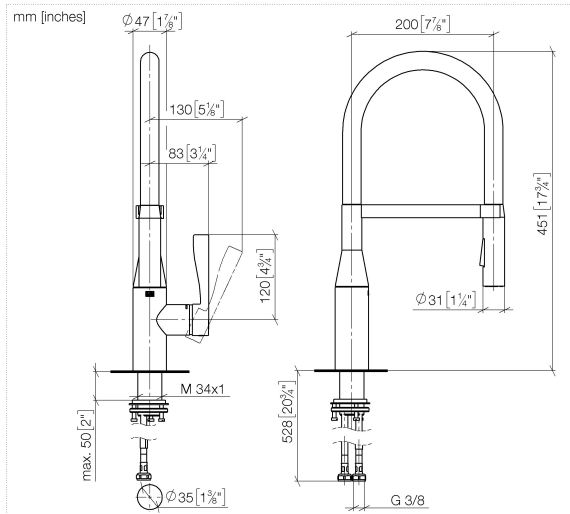

33 865 895

- saillie 200 mm
- Flexible en silicone avec un rayon d'action allant jusqu'à 350 mm
- bec pivotant 360°
- en option, possibilité de limiter le pivotement avec un set de limitation de pivotement 12 821 970 90
- Ce produit contribue au respect des exigences des systèmes d'évaluation des bâtiments écologiques, par exemple LEED®, BREEAM®, DGNB
- jet enrichi en air et jet douchette
- hauteur de robinetterie 451 mm
- hauteur jusqu'au mousseur 119 mm
- diamètre de perçement 35 mm
- tête de douchette avec système anticalcaire
- débit d'eau maxi. 9,5 l/min avec une pression d'écoulement de 3 bars
- sans plomb

Distributeur sans rosace - Dark Platinum brossé 82 424 970-99

33 865 895

Diagramme de débit

Certificats

Belgaqua_21-027- LGA_29573.
27_3.

33 865 895

Liste des pièces de rechange

N°	Article Numéro	Désignation	Fréquence de montage	Délai de livraison
1	90 30 02 100 00-99	flexible	1	30
2	09 31 11 040 90	tige	1	2
3	09 31 11 209 90	tige	1	2
4	90 17 20 045 00-99	patte de fixation	1	30
5	04 12 11 150 00 90	douche	1	2
6	90 28 10 161 00 90	set	1	2
7	90 15 05 064 05 90	cartouche	1	2
8	09 14 10 190 90	joint	1	2
9	09 28 30 030-99	hotte	1	30
10	09 20 89 020-99	poignée	1	30
11	90 31 11 063 00 90	tige	1	2
12	90 31 20 087 00-99	bonde de fond	1	30
13	04 30 11 040 00 90	set de fixation	1	2
14	04 30 04 101 00 90	flexible	2	2